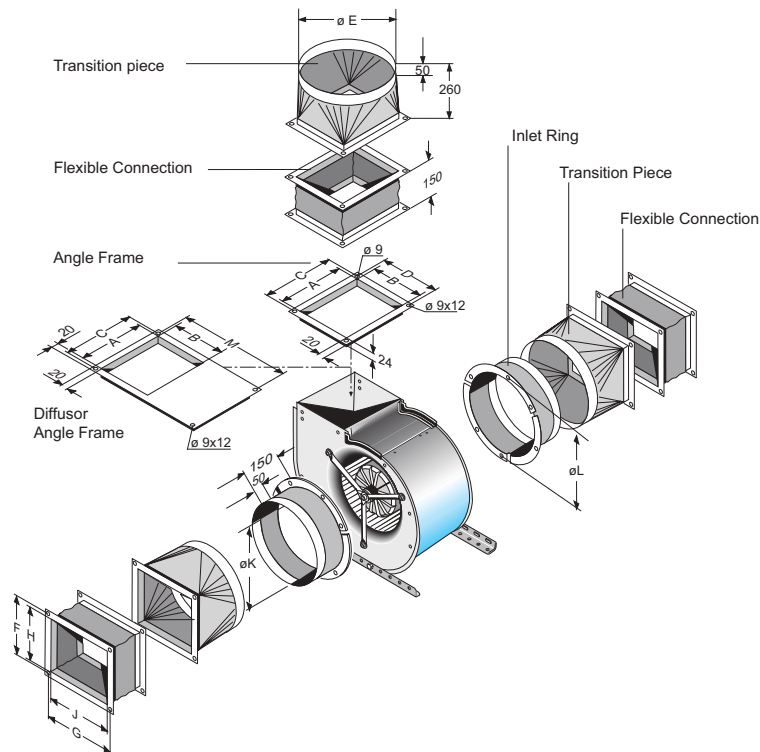

FISCHBACH COMPACT FANS D / DS- series (standard + EC -motor) - accessories' dimensions -

type	A	B	C	D	Ø E	F	G	H	J	M	Ø K	Ø L
D 240 **	288	108	310	130	245	168	212	146	190	-	155	175
D 270 **	375	108	396	130	245	168	212	146	190	-	155	175
D 340 **	288	108	310	130	245	168	212	146	190	-	155	194
D 440 **	288	120	310	142	245	142	212	120	190	-	195	224
D 470	374	120	396	142	245	142	212	120	190	-	195	224
D 540	288	146	310	168	245	168	212	146	190	310	195	270
D 570	374	146	396	168	310	168	212	146	190	310	195	270
DS 5-640	288	146	310	168	245	184	265	162	243	310	195	270
D 670	374	162	396	184	310	184	265	162	243	310	245	300
DS 6-740	288	162	310	184	245	212	265	190	243	310	245	300
DS 6-770	374	162	396	184	310	184	265	162	243	310	245	300
D 730	243	190	265	212	310	212	265	190	243	310	310	350
D770	374	190	396	212	350	212	265	190	243	396	310	350
DS 7-870	374	190	396	212	350	265	277	243	255	396	310	350
DS8-970 **	404	243	426	265	445	212	396	190	374	-	350	400
DS8-980 **	444	243	466	265	495	212	396	190	374	-	350	400
D 970	404	255	426	277	395	212	396	190	374	396	350	440
DS 9-070	404	255	426	277	395	265	426	243	404	396	350	440
DS 9-001	544	255	566	277	-	265	426	243	404	396	350	440
DS 0-101	544	295	566	317	-	265	426	243	404	355	350	440

** No diffusor angle frame available !