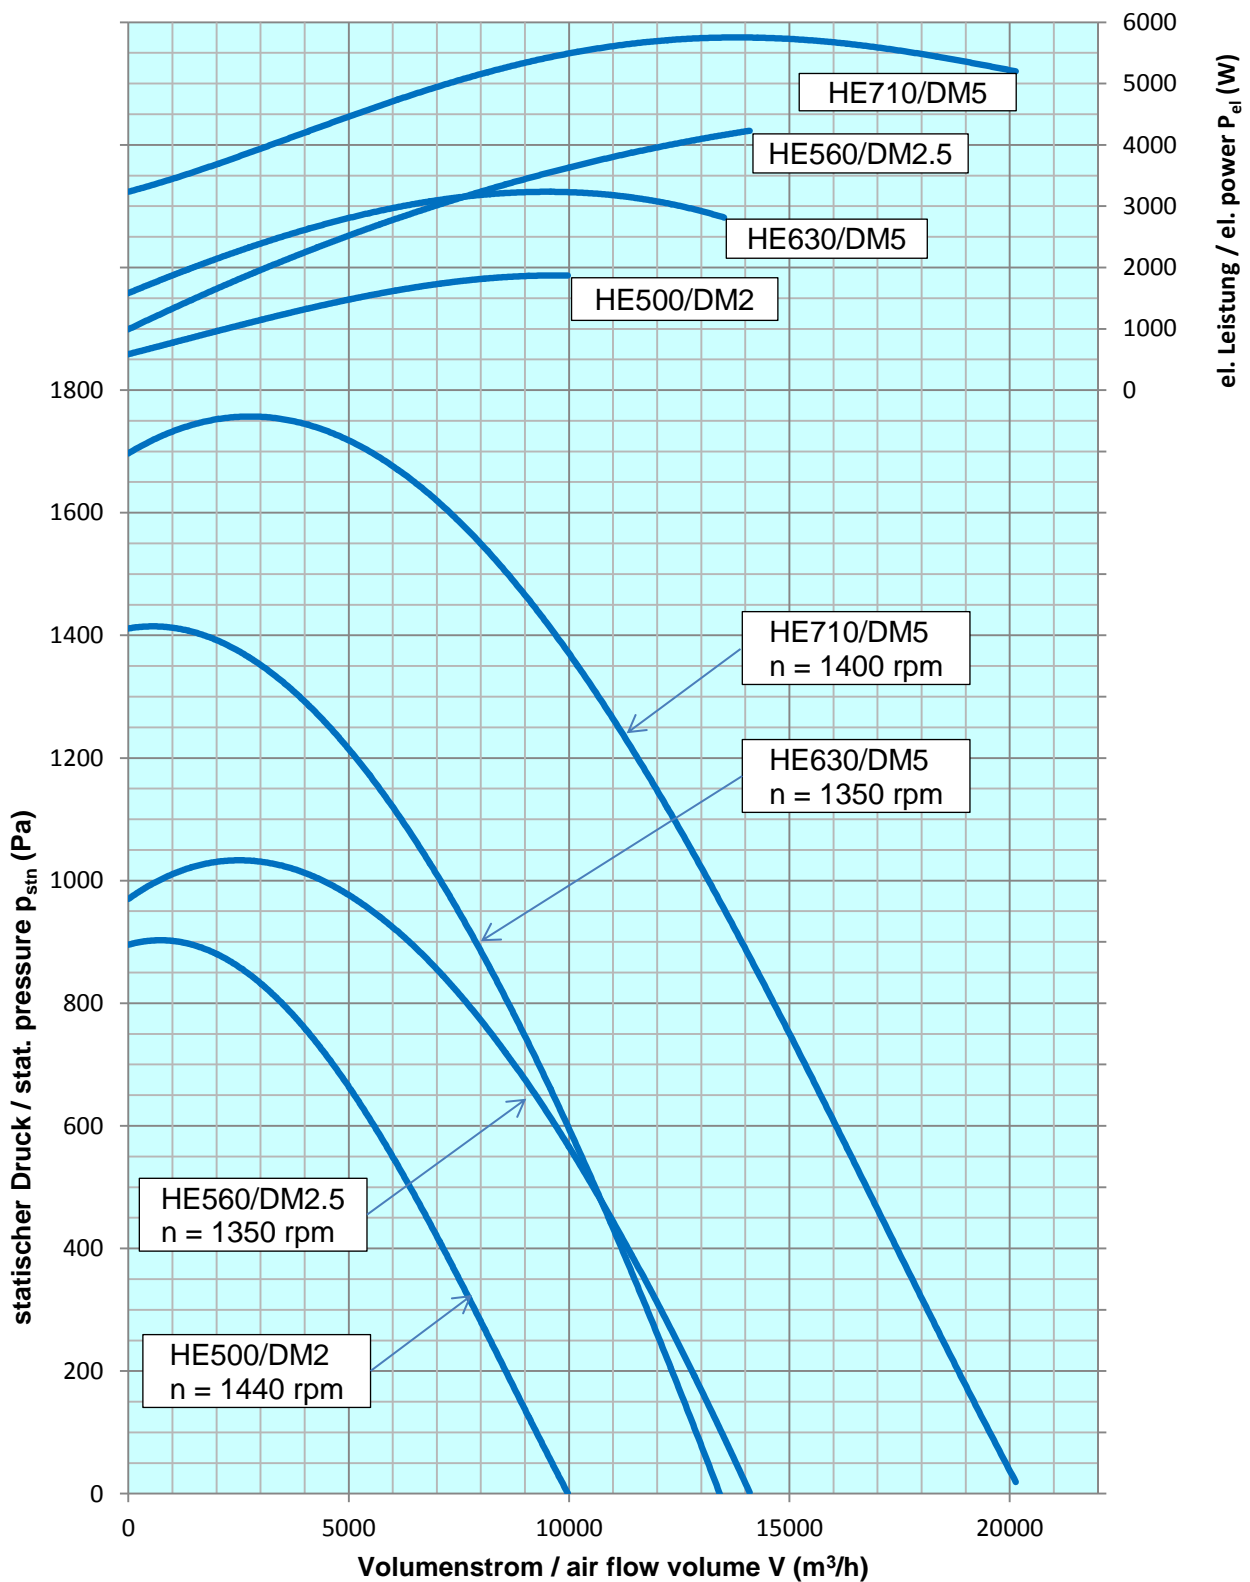

Baureihe / series HE - EC

ErP Konform

Änderungen vorbehalten / Technische Dokumentation entsprechend der Seite: Allgemeine Informationen / Messungen +/- 7.5% Toleranz / Die HD-EC-Gebläse laufen auch mit höheren Geschwindigkeiten. Für Details kontaktieren Sie bitte unsere Technik.

ErP conform

Subject to change / Technical documentation according to page: General information / measurements +/- 7.5% tolerance / The HD-fans can also be operated at higher speed. For details please contact our technical department